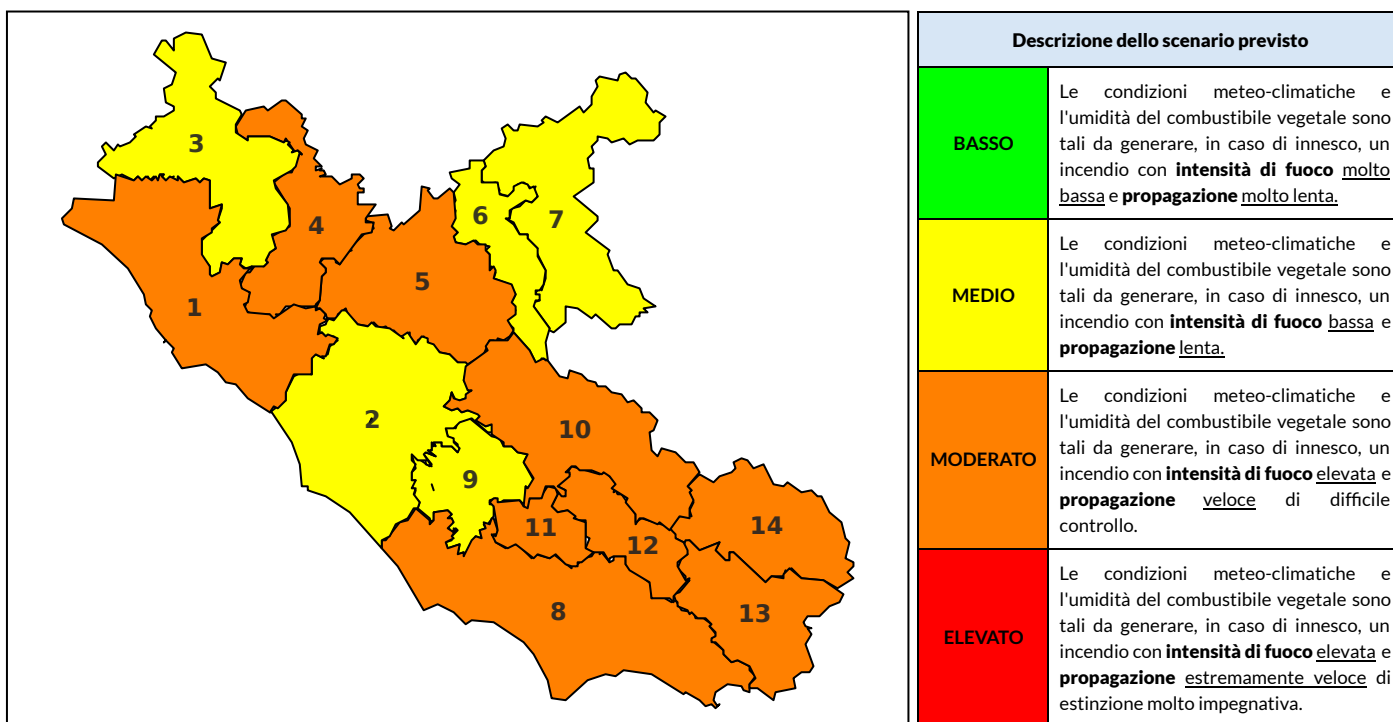

BOLLETTINO DI PERICOLOSITA' DA INCENDI BOSCHIVI

Previsioni per oggi 23-8-2023

Livello di pericolosità da incendio boschivo per Zona di Allerta AIB

Bollettino emesso nel periodo della campagna AIB Lazio sulla base del modello previsionale RISICOLazio, sviluppato in collaborazione con Fondazione CIMA, che fornisce un supporto per la valutazione della Pericolosità da incendio boschivo aggregata sulle Zone di Allerta AIB, approvate come parte integrante del Piano AIB Lazio 2020-2022 con DGR n° 270 del 15/05/2020. Il dettaglio della distribuzione dei Comuni nelle Zone AIB è consultabile al link https://protezionecivile.regione.lazio.it/zone_allerta_aib_comuni/. Le Norme Comportamentali per la popolazione sono consultabili al link https://protezionecivile.regione.lazio.it/norme_comportamentali_aib/.

Zona AIB	1	2	3	4	5	6	7	8	9	10	11	12	13	14
Livello Pericolosità	MODERATO	MEDIO	MEDIO	MODERATO	MODERATO	MEDIO	MEDIO	MODERATO	MEDIO	MODERATO	MODERATO	MODERATO	MODERATO	MODERATO

NOTE

BOLLETTINO DI PERICOLOSITA' DA INCENDI BOSCHIVI

Previsioni per domani 24-8-2023

Livello di pericolosità da incendio boschivo per Zona di Allerta AIB

Bollettino emesso nel periodo della campagna AIB Lazio sulla base del modello previsionale RISICOLazio, sviluppato in collaborazione con Fondazione CIMA, che fornisce un supporto per la valutazione della Pericolosità da incendio boschivo aggregata sulle Zone di Allerta AIB, approvate come parte integrante del Piano AIB Lazio 2020-2022 con DGR n° 270 del 15/05/2020. Il dettaglio della distribuzione dei Comuni nelle Zone AIB è consultabile al link https://protezionecivile.regione.lazio.it/zone_allerta_aib_comuni/. Le Norme Comportamentali per la popolazione sono consultabili al link https://protezionecivile.regione.lazio.it/norme_comportamentali_aib/.

Zona AIB	1	2	3	4	5	6	7	8	9	10	11	12	13	14
Livello Pericolosità	MODERATO	MEDIO	MEDIO	MODERATO	MODERATO	MODERATO	MODERATO	MODERATO	MEDIO	MODERATO	MODERATO	MODERATO	MEDIO	MEDIO