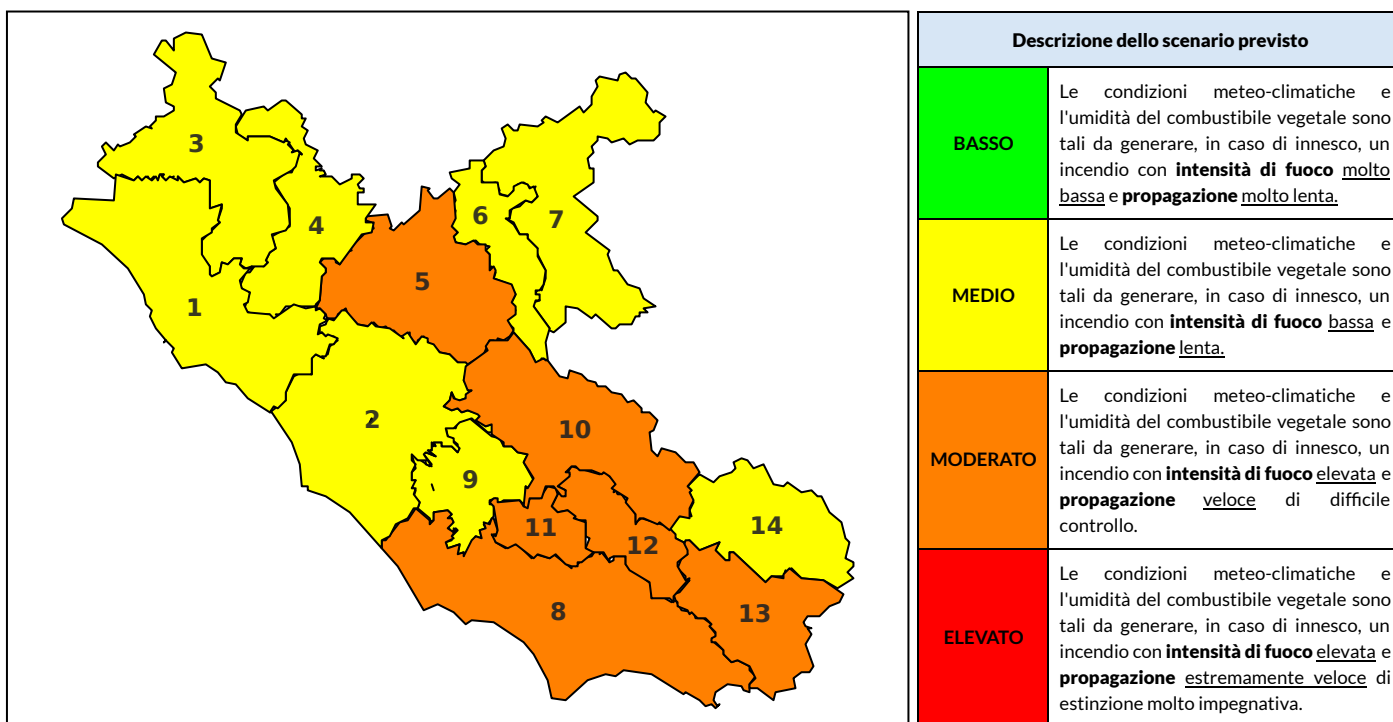

BOLLETTINO DI PERICOLOSITA' DA INCENDI BOSCHIVI

Previsioni per domani 24-8-2023

Livello di pericolosità da incendio boschivo per Zona di Allerta AIB

Bollettino emesso nel periodo della campagna AIB Lazio sulla base del modello previsionale RISICOLazio, sviluppato in collaborazione con Fondazione CIMA, che fornisce un supporto per la valutazione della Pericolosità da incendio boschivo aggregata sulle Zone di Allerta AIB, approvate come parte integrante del Piano AIB Lazio 2020-2022 con DGR n° 270 del 15/05/2020. Il dettaglio della distribuzione dei Comuni nelle Zone AIB è consultabile al link <https://protezionecivile.regione.lazio.it/zone_allerta_aib_comuni/>. Le Norme Comportamentali per la popolazione sono consultabili al link <https://protezionecivile.regione.lazio.it/norme_comportamentali_aib/>.

Zona AIB	1	2	3	4	5	6	7	8	9	10	11	12	13	14
Livello Pericolosità	MEDIO	MEDIO	MEDIO	MEDIO	MODERATO	MEDIO	MEDIO	MODERATO	MEDIO	MODERATO	MODERATO	MODERATO	MODERATO	MEDIO